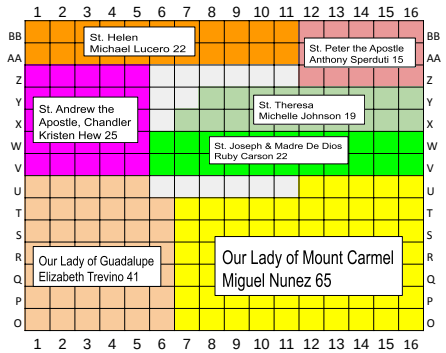

BACK

STAGE