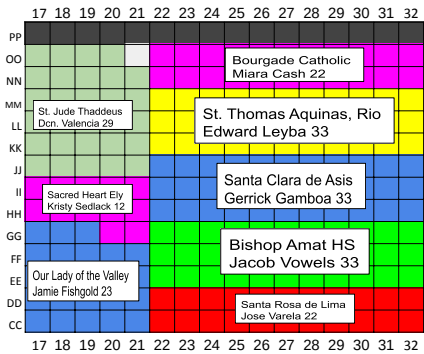

BACK

STAGE