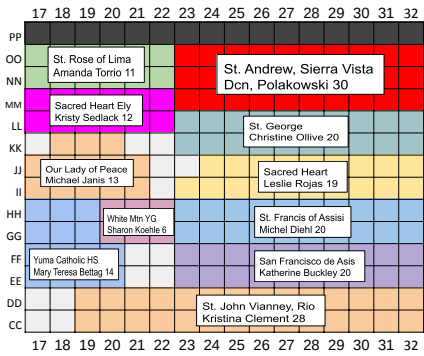

BACK

STAGE