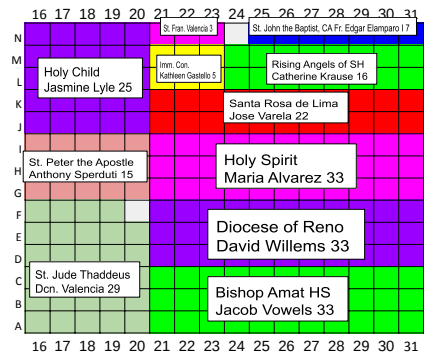

BACK

STAGE