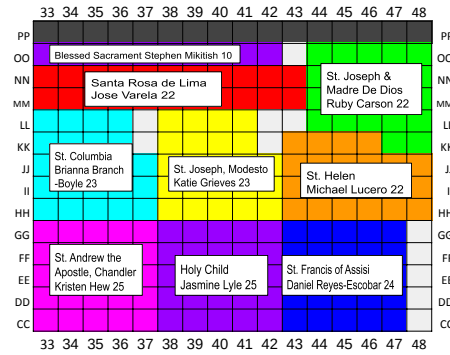

BACK

STAGE