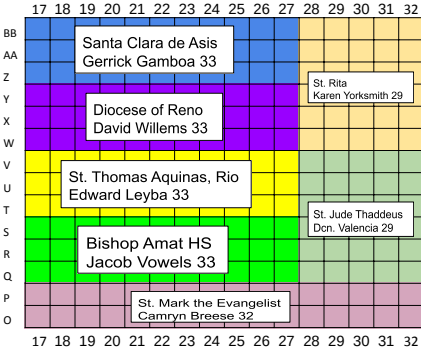

BACK

STAGE